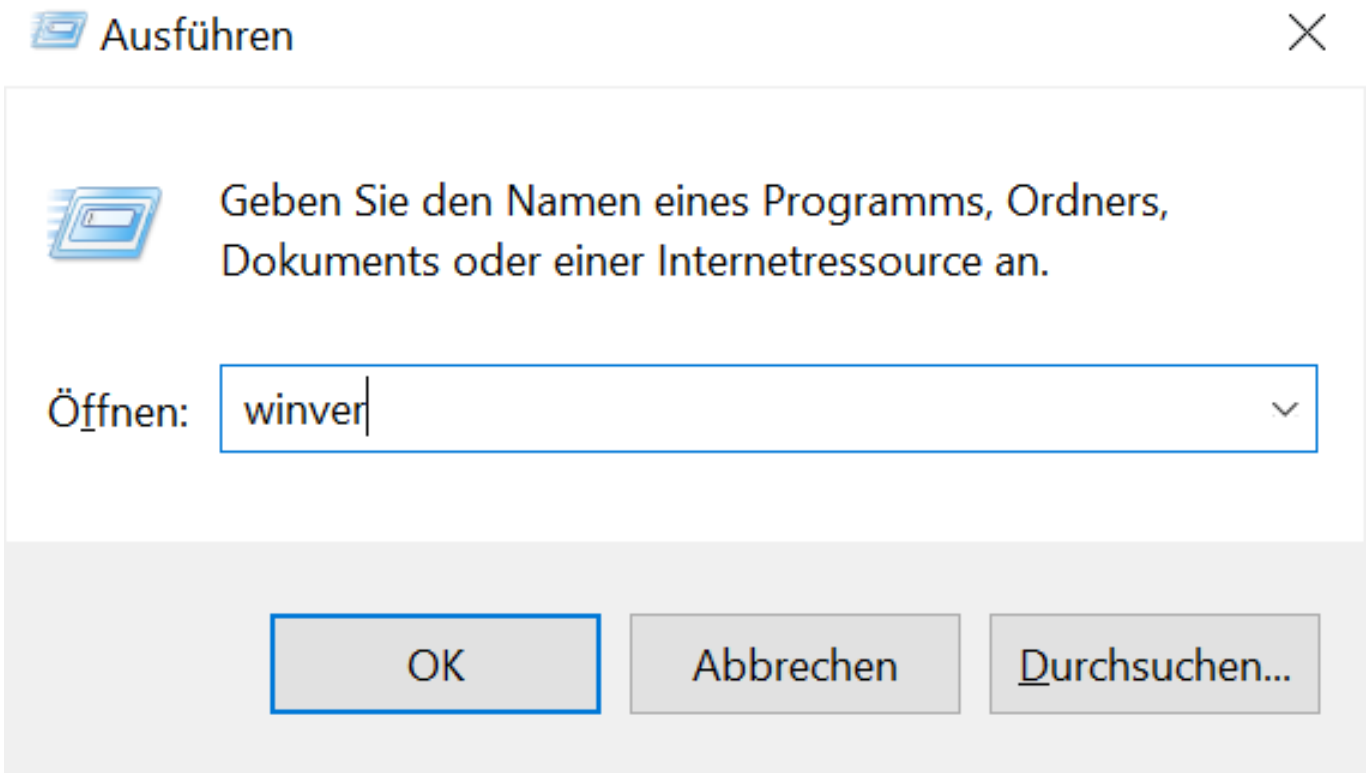

Windows 10

Windows Version anzeigen

Drücken Sie die Tastenkombination [Windows] - [R]
Oder öffnen Sie über das Startmenü das Programm "Ausführen".

Wippen Sie "winver" ein und klicken Sie auf "OK".

Sie erhalten nun ein Infofeld mit den Informationen zu Ihrer Windows Version.