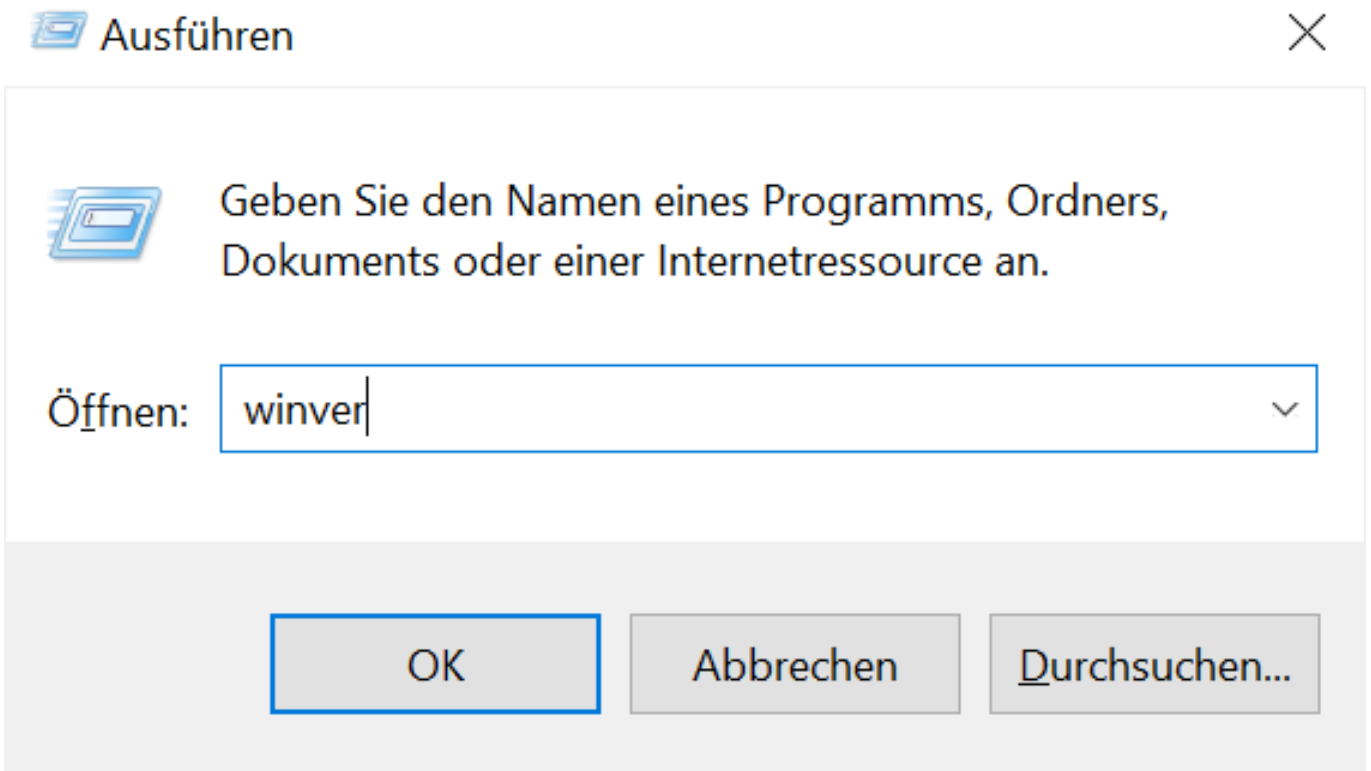

Windows 11

Windows Version anzeigen

Drücken Sie die Tastenkombination [Windows] - [R]

Oder öffnen Sie über das Startmenü das Programm "Ausführen".

Wippen Sie "winver" ein und klicken Sie auf "OK".

Sie erhalten nun ein Infofeld mit den Informationen zu Ihrer Windows Version.