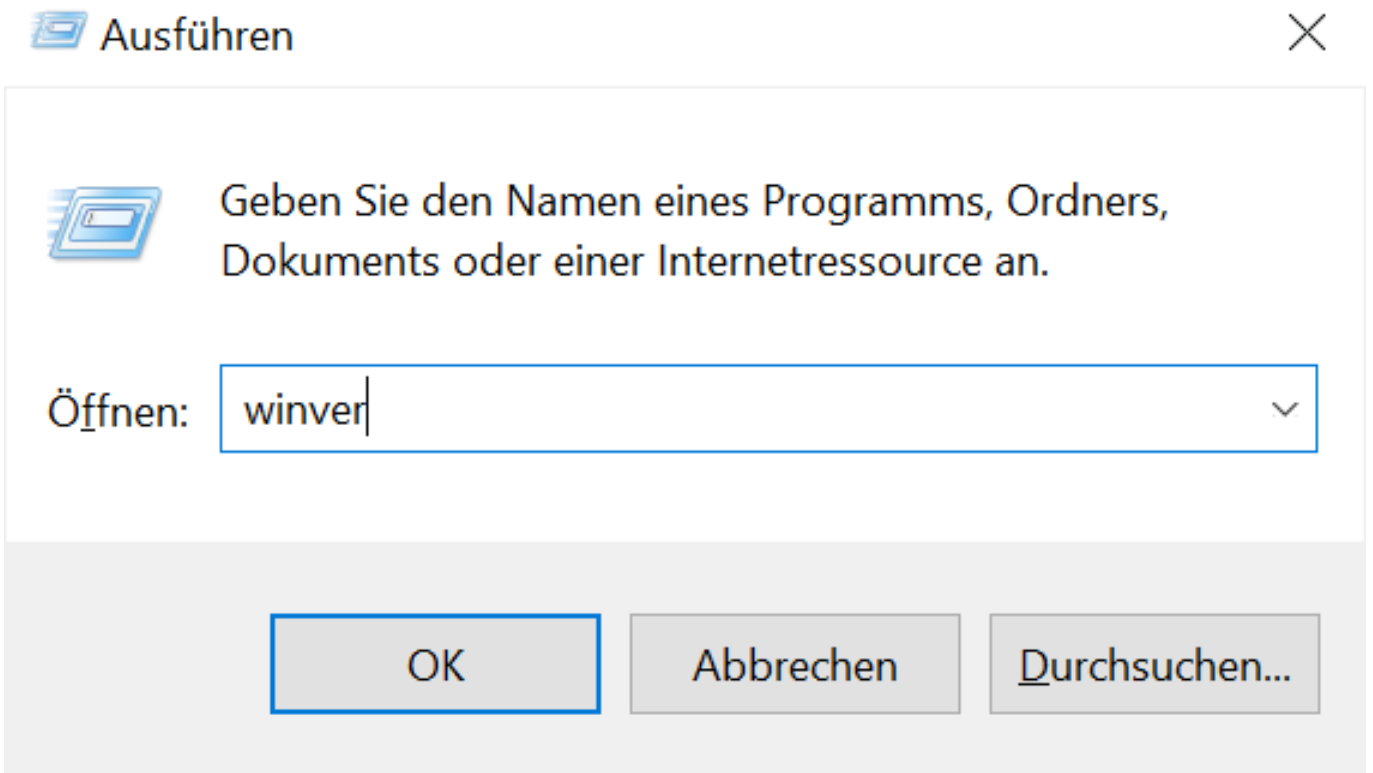

Windows 11

Windows Version anzeigen

Drücken Sie die Tastenkombination [Windows] - [R]
Oder öffnen Sie über das Startmenü das Programm "Ausführen".

Wippen Sie "winver" ein und klicken Sie auf "OK".

Sie erhalten nun ein Infofeld mit den Informationen zu Ihrer Windows Version.